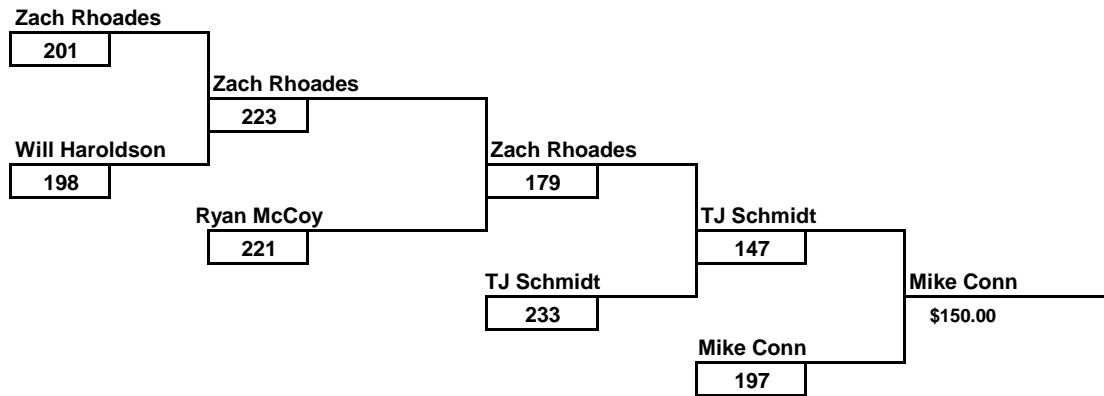

	NAME	GAME 1	GAME 2	GAME 3	GAME 4	GAME 5	GAME 6	TOTALS
1	Mike Conn	245	278	247	224	190	258	1442
2	TJ Schmidt	225	200	225	235	268	265	1418
3	Ryan McCoy	233	213	229	189	216	236	1316
4	Will Haroldson	234	214	192	207	231	175	1253
5	Zach Rhoades	162	195	193	244	177	221	1192